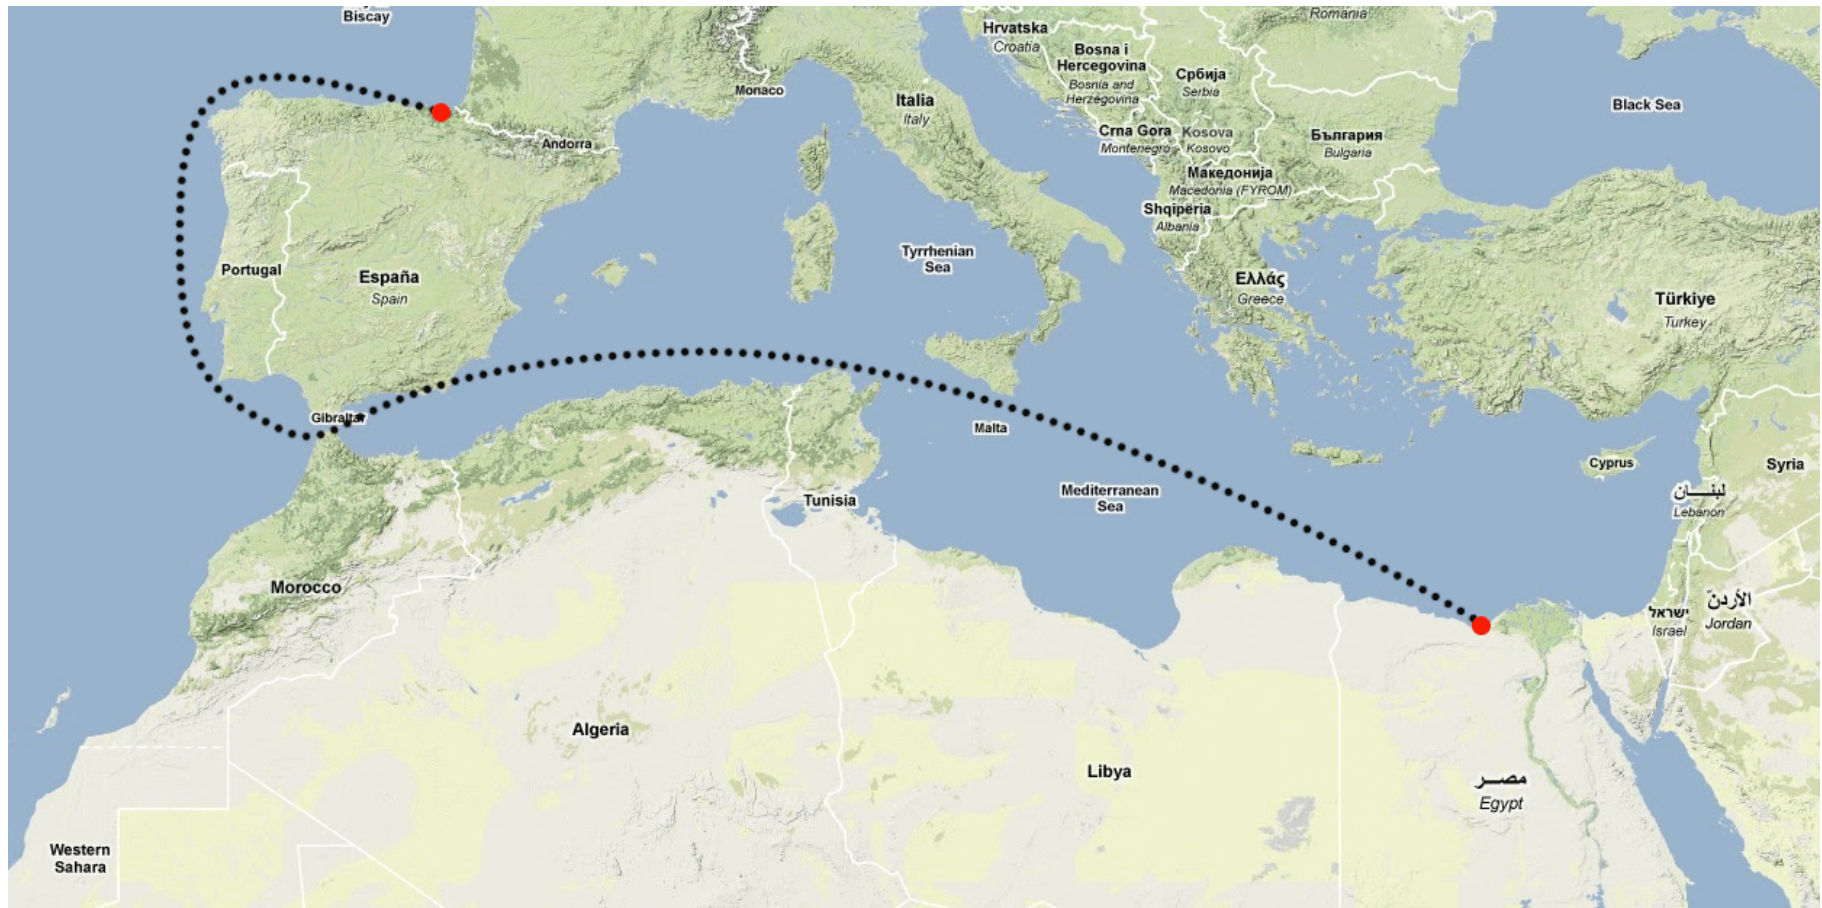

MarChicora / Niledutch Kuito

Alexandria • Bilbao

MarConsult Schiffahrt (GmbH & Co.) KG • Gasstrasse 4B, Halle K5 • 22761 Hamburg • Germany
Tel +49 (40) 380 204 - 0 • Fax: +49 (40) 380204 - 10 • Email: charter@mc-schiffahrt.de