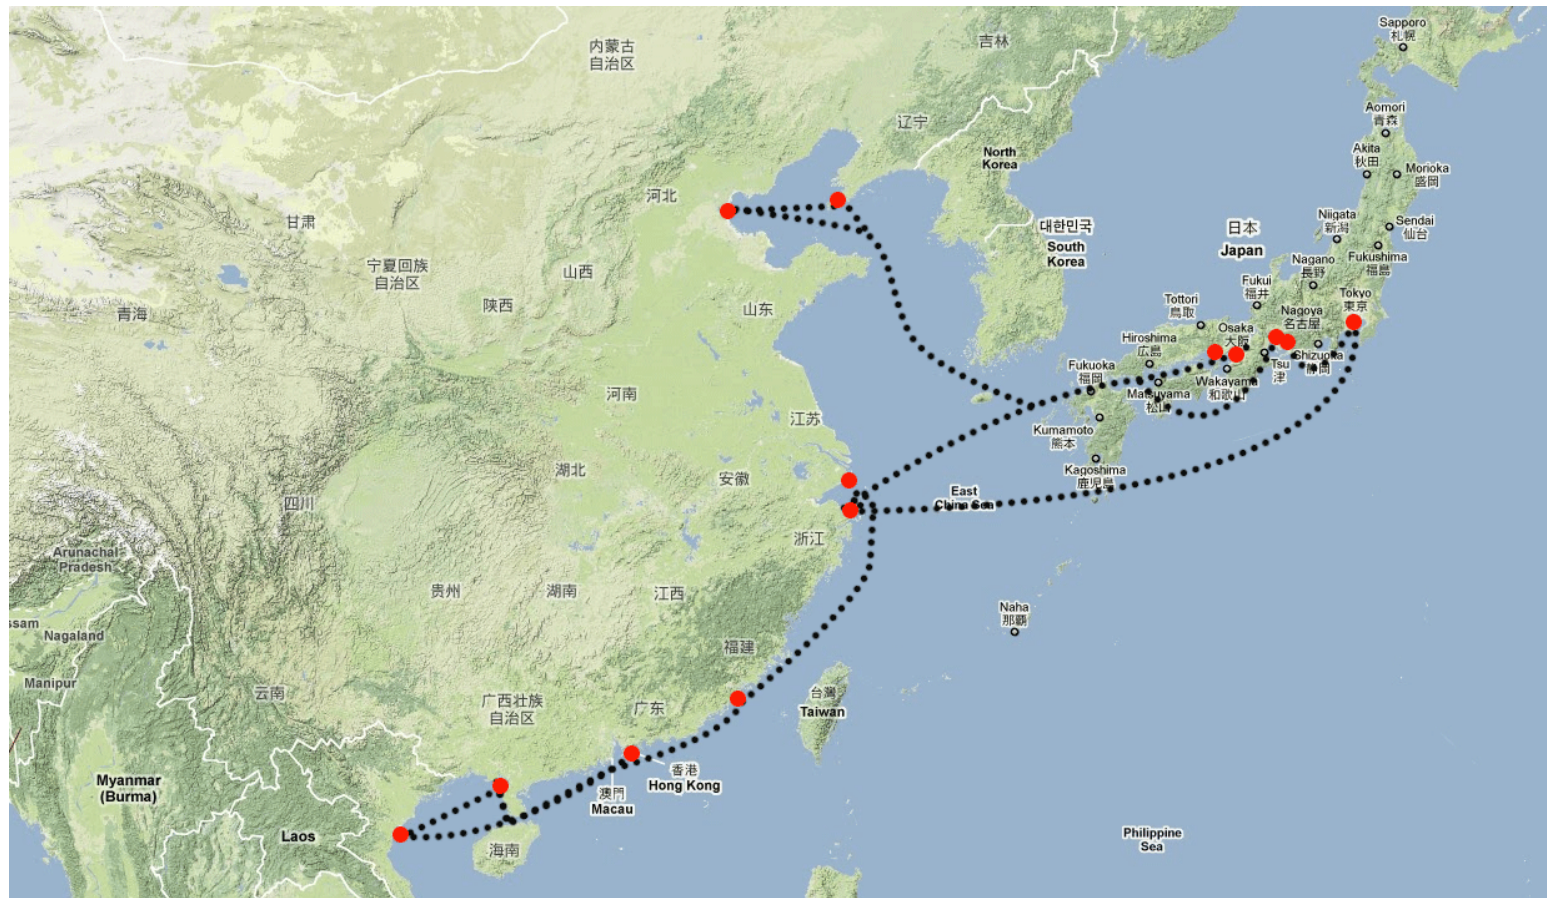

# MarCloud / SITC Prospect

*Hong Kong • Haiphong • Fangcheng • Xiamen • Ningbo • Osaka • Kobe*

*Xingang • Dalian • Nagoya • Yokohama • Tokyo • Ningbo • Shanghai*

MarConsult Schiffahrt (GmbH & Co.) KG • Gasstrasse 4B, Halle K5 • 22761 Hamburg • Germany  
Tel +49 (40) 380 204 - 0 • Fax: +49 (40) 380204 - 10 • Email: [charter@mc-schiffahrt.de](mailto:charter@mc-schiffahrt.de)